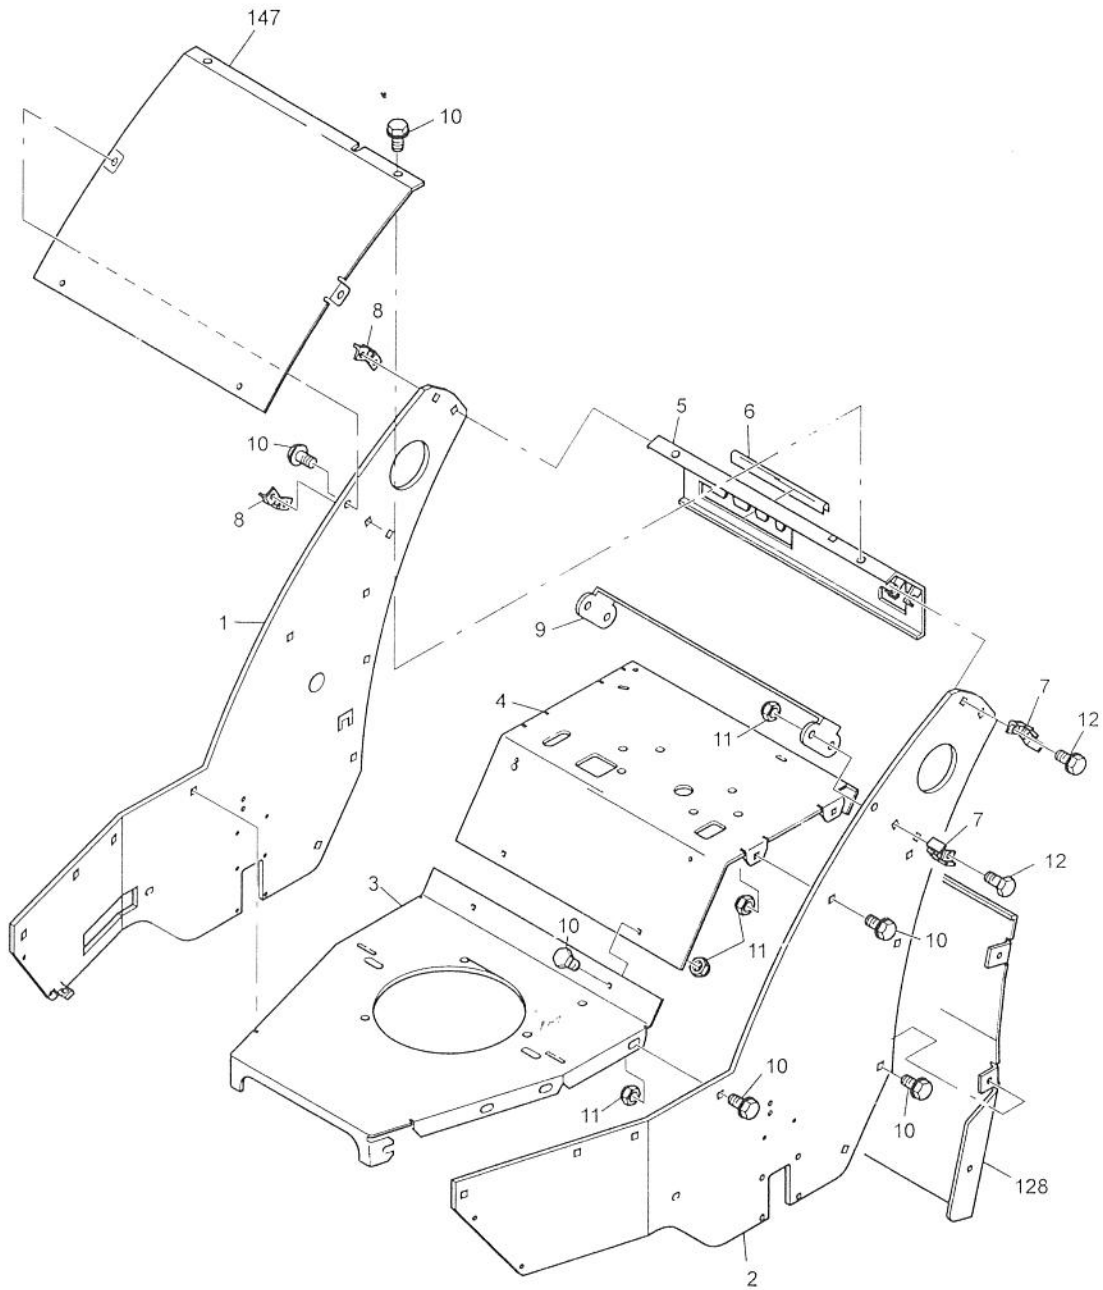

Stella®

Ersatzteilliste / Spare parts list

Gerätetyp: S-Trac Profi

Gültig ab Trac Ident.-Nr. : 0804000001

Ersatzteilliste S-Trac Profi

Stella®

Ersatzteilliste S-Trac Profi

Ersatzteilliste S-Trac Profi

Ersatzteilliste S-Trac Profi

Ersatzteilliste S-Trac Profi

Pos.	Artikel Nr.	Bezeichnung	Designation	Stück
1	01960	Seitenblech rechts, kpl.	Sidepanel RH	1
2	01961	Seitenblech links, kpl.	Sidepanel LH	1
3	00423	Deckblech	Coverplate	1
4	00308	Befestigungsblech f. Getr.	Gearbox mount	1
5	01970	Schalttafel, kpl.	Shiftpanel	1
6	00312			
7				
8				
9				1
10	70174	Sicherungsschraube	Lockbolt	26
11	70846	Sicherungsmutter	Locknut	14
12	70624	Sicherungsschraube	Lockbolt	5
13	00274	Scharnierblech, oben	Upper hinge	2
14	00272	Scharnierblech, unten	Lower hinge	2
15	70057	Skt.-Schraube	Screw	2
16	70014	Scheibe	Washer	40
17	70009	Skt.-Mutter	Nut	25
18	81252	Schaltknopf	Knob	3
19	70077	Skt.-Schraube	Screw	6
20	70012	Skt.-Mutter	Nut	4
21	70457	Skt.-Schraube	Screw	2
22	70082	Scheibe	Washer	13
23	01962	Hebel VG	Lever	1
24	81894	Bolzen	Bolt	2
25	81895	SL-Sicherung	SL-clip	2
26	00318	Zugfeder	Spring	3
27	81919	Peerless Schaltgetriebe	Gearbox	1
28	81896	Schraube	Screw	4
29	70363	Federring	Lockwasher	6
30	01432	Schalthebel	Gear shift lever	1
31	81907	Schraube	Screw	1
32	70015	Scheibe	Washer	13
33	70195	Federring	Lockwasher	1
35	81899	Schraube	Screw	4
36	70259	Zyl.-Schraube	Hex bolt	1
41	00323	Schalthebel VG	Shift lever	1
43	81997	Keilriemen	Belt	1
44	70102	Skt.-Mutter	Nut	14
45	00446	Spannelement	Taper element	1
46	70838	Paßfeder	Key	1
49				
51	70278	Skt.-Mutter	Nut	3
54	00327	Bowdenzug, kpl.	Bowdencable	1
55	00516	Bowdenzug, kpl.	Bowdencable	1
57	01963	Gleitschiene	Slide	1
59	70064	Skt.-Mutter	Nut	2
60	70877	Zyl.-Schraube	Screw	4
61	70094	Scheibe	Washer	8