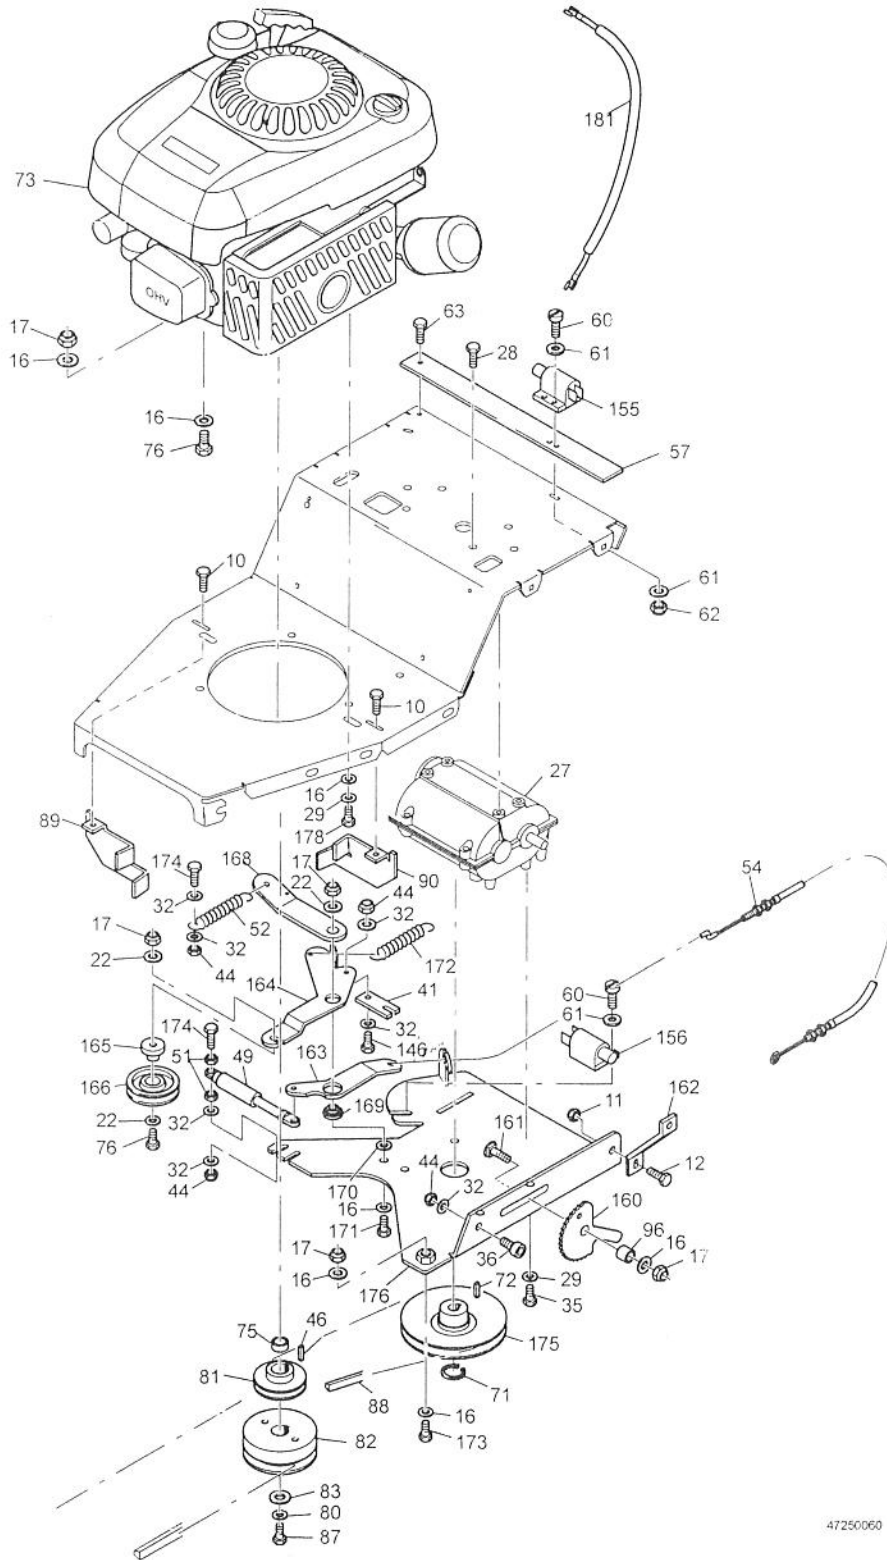

Ersatzteilliste S-Trac Profi

Ersatzteilliste S-Trac Profi

Pos.	Artikel Nr.	Bezeichnung	Designation	Stück
1	01960	Seitenblech rechts, kpl.	Sidepanel RH	1
2	01961	Seitenblech links, kpl.	Sidepanel LH	1
3	00423	Deckblech	Coverplate	1
4	00308	Befestigungsblech f. Getr.	Gearbox mount	1
5	01970	Schalttafel, kpl.	Shiftpanel	1
6	00312			
7				
8				
9				1
10	70174	Sicherungsschraube	Lockbolt	26
11	70846	Sicherungsmutter	Locknut	14
12	70624	Sicherungsschraube	Lockbolt	5
13	00274	Scharnierblech, oben	Upper hinge	2
14	00272	Scharnierblech, unten	Lower hinge	2
15	70057	Skt.-Schraube	Screw	2
16	70014	Scheibe	Washer	40
17	70009	Skt.-Mutter	Nut	25
18	81252	Schaltknopf	Knob	3
19	70077	Skt.-Schraube	Screw	6
20	70012	Skt.-Mutter	Nut	4
21	70457	Skt.-Schraube	Screw	2
22	70082	Scheibe	Washer	13
23	01962	Hebel VG	Lever	1
24	81894	Bolzen	Bolt	2
25	81895	SL-Sicherung	SL-clip	2
26	00318	Zugfeder	Spring	3
27	81919	Peerless Schaltgetriebe	Gearbox	1
28	81896	Schraube	Screw	4
29	70363	Federring	Lockwasher	6
30	01432	Schalthebel	Gear shift lever	1
31	81907	Schraube	Screw	1
32	70015	Scheibe	Washer	13
33	70195	Federring	Lockwasher	1
35	81899	Schraube	Screw	4
36	70259	Zyl.-Schraube	Hex bolt	1
41	00323	Schalthebel VG	Shift lever	1
43	81997	Keilriemen	Belt	1
44	70102	Skt.-Mutter	Nut	14
45	00446	Spannelement	Taper element	1
46	70838	Paßfeder	Key	1
49				
51	70278	Skt.-Mutter	Nut	3
54	00327	Bowdenzug, kpl.	Bowdencable	1
55	00516	Bowdenzug, kpl.	Bowdencable	1
57	01963	Gleitschiene	Slide	1
59	70064	Skt.-Mutter	Nut	2
60	70877	Zyl.-Schraube	Screw	4
61	70094	Scheibe	Washer	8