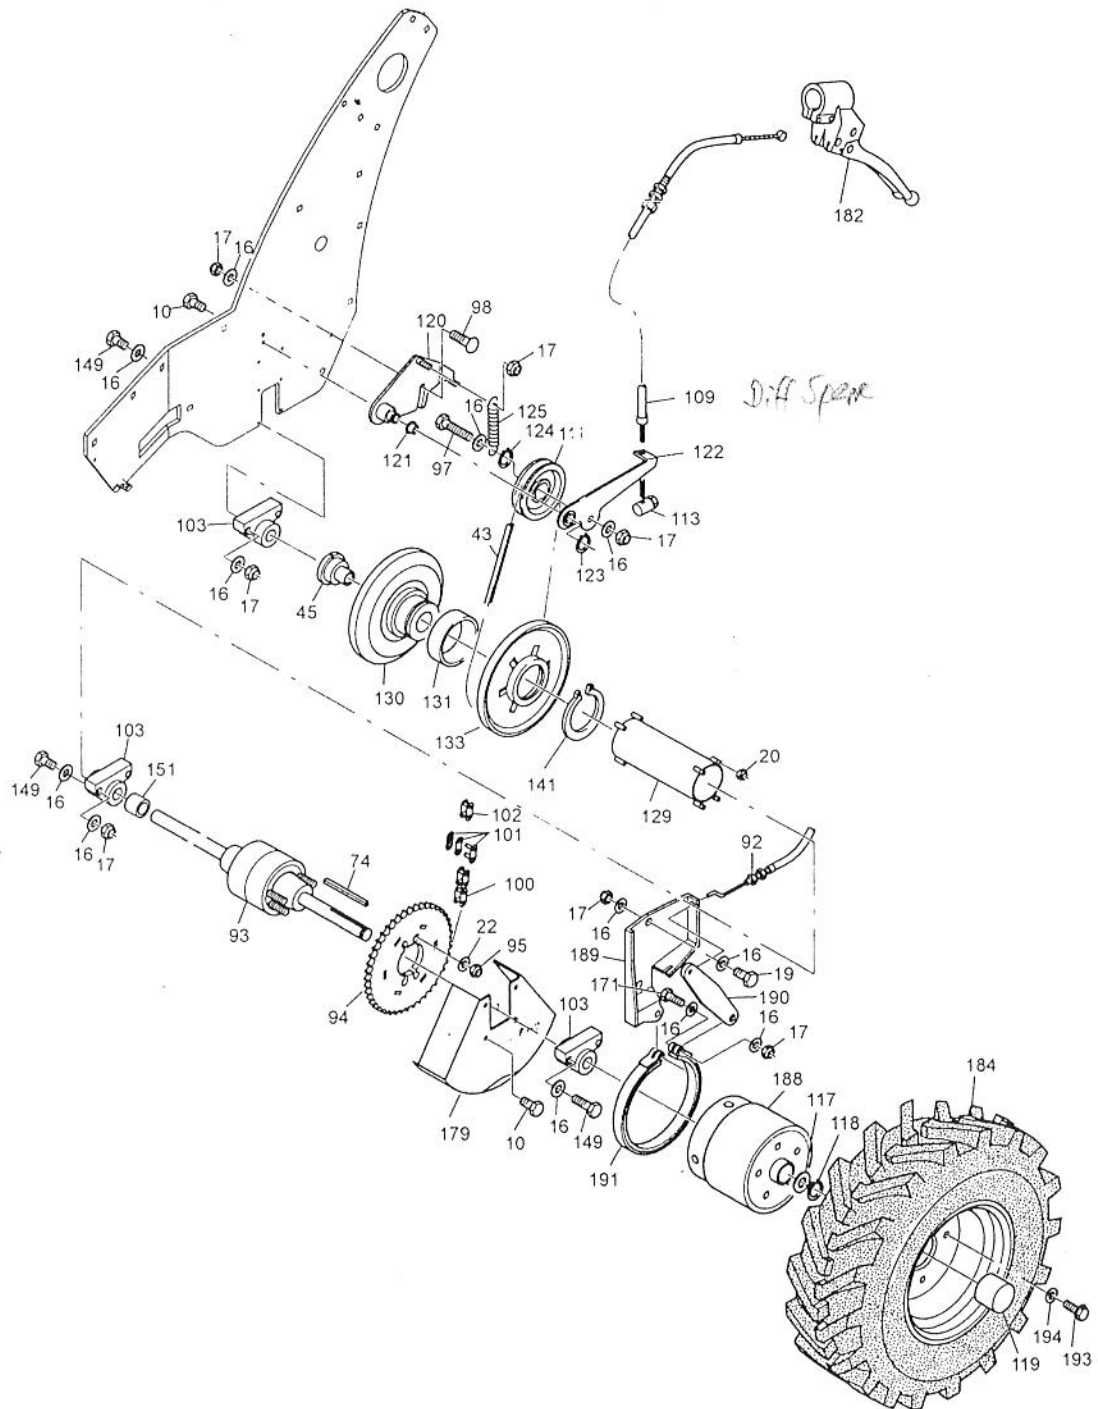

Stella®

Ersatzteilliste / Spare parts list

Gerätetyp: S-Trac Profi

Gültig ab Trac Ident.-Nr. : 0804000001

Ersatzteilliste S-Trac Profi

Stella®

Ersatzteilliste S-Trac Profi

Ersatzteilliste S-Trac Profi

Ersatzteilliste S-Trac Profi

Ersatzteilliste S-Trac Profi

Pos.	Artikel Nr.	Bezeichnung	Designation	Stück
1	01960	Seitenblech rechts, kpl.	Sidepanel RH	1
2	01961	Seitenblech links, kpl.	Sidepanel LH	1
3	00423	Deckblech	Coverplate	1
4	00308	Befestigungsblech f. Getr.	Gearbox mount	1
5	01970	Schalttafel, kpl.	Shiftpanel	1
6	00312			
7				
8				
9				1
10	70174	Sicherungsschraube	Lockbolt	26
11	70846	Sicherungsmutter	Locknut	14
12	70624	Sicherungsschraube	Lockbolt	5
13	00274	Scharnierblech, oben	Upper hinge	2
14	00272	Scharnierblech, unten	Lower hinge	2
15	70057	Skt.-Schraube	Screw	2
16	70014	Scheibe	Washer	40
17	70009	Skt.-Mutter	Nut	25
18	81252	Schaltknopf	Knob	3
19	70077	Skt.-Schraube	Screw	6
20	70012	Skt.-Mutter	Nut	4
21	70457	Skt.-Schraube	Screw	2
22	70082	Scheibe	Washer	13
23	01962	Hebel VG	Lever	1
24	81894	Bolzen	Bolt	2
25	81895	SL-Sicherung	SL-clip	2
26	00318	Zugfeder	Spring	3
27	81919	Peerless Schaltgetriebe	Gearbox	1
28	81896	Schraube	Screw	4
29	70363	Federring	Lockwasher	6
30	01432	Schalthebel	Gear shift lever	1
31	81907	Schraube	Screw	1
32	70015	Scheibe	Washer	13
33	70195	Federring	Lockwasher	1
35	81899	Schraube	Screw	4
36	70259	Zyl.-Schraube	Hex bolt	1
41	00323	Schalthebel VG	Shift lever	1
43	81997	Keilriemen	Belt	1
44	70102	Skt.-Mutter	Nut	14
45	00446	Spannelement	Taper element	1
46	70838	Paßfeder	Key	1
49				
51	70278	Skt.-Mutter	Nut	3
54	00327	Bowdenzug, kpl.	Bowdencable	1
55	00516	Bowdenzug, kpl.	Bowdencable	1
57	01963	Gleitschiene	Slide	1
59	70064	Skt.-Mutter	Nut	2
60	70877	Zyl.-Schraube	Screw	4
61	70094	Scheibe	Washer	8