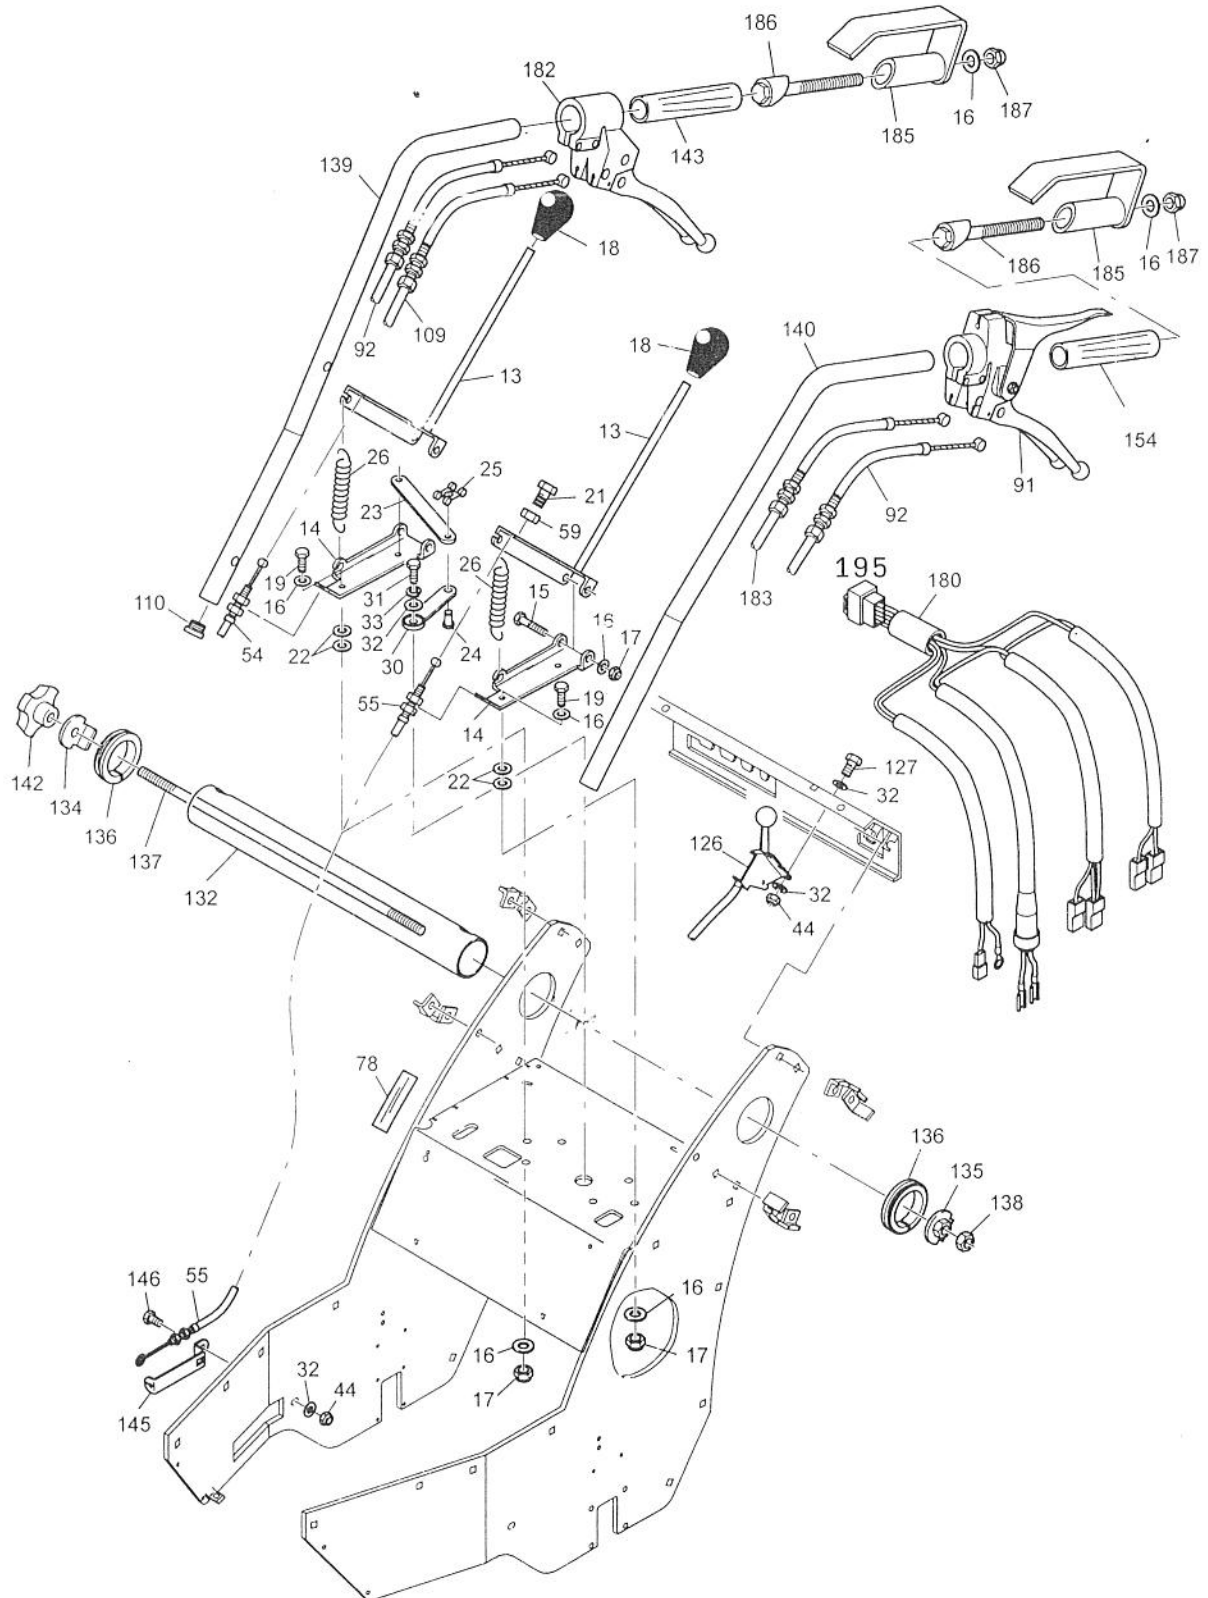

Stella®

Ersatzteilliste S-Trac Profi